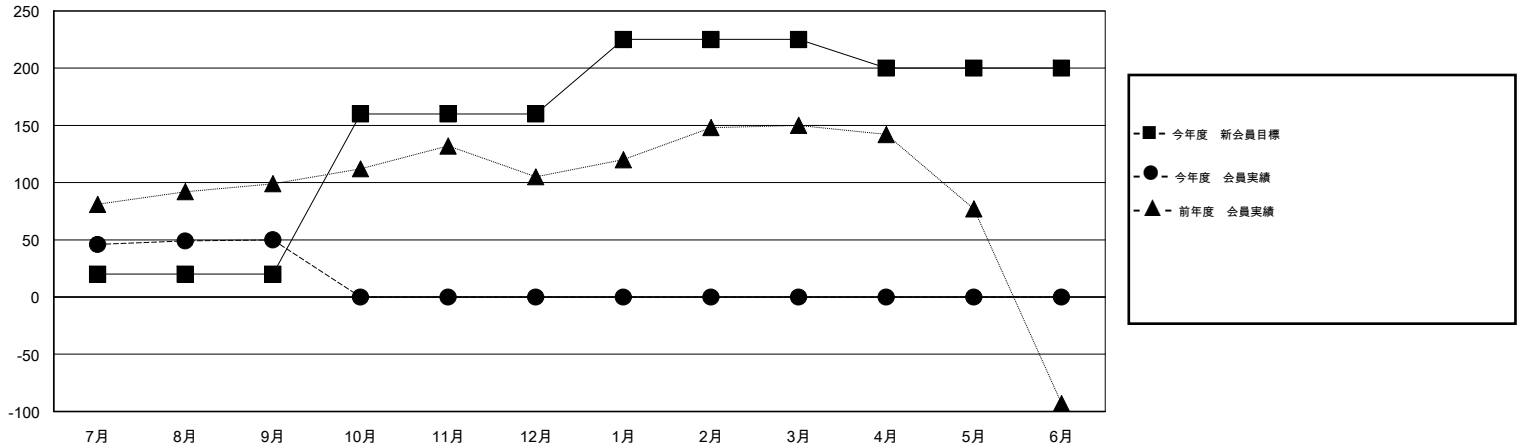

MONTHLY MEMBERSHIP PROGRESS REPORT

District 335 C

Results as of: 9/30/2016

GMT: Masayoshi Maruyama

地域 JAPAN

GMT会則地域 5-Jap

クラブ				
結果 : 2016-2017				
四半期	新クラブ目標	新クラブ	解散クラブ	純増 / 減
7月/8月/9月	0	0	4	-4
10月/11月/12月	0	0	0	0
1月/2月/3月	1	0	0	0
4月/5月/6月	1	0	0	0

名				
結果 : 2016-2017				
四半期	新会員目標	チャーターメン バー / 新会員	退会者	純増 / 減
7月/8月/9月	20	130	80	50
10月/11月/12月	140	0	0	0
1月/2月/3月	65	0	0	0
4月/5月/6月	-25	0	0	0

新クラブ目標及び実績累計

会員目標及び実績累計

解散クラブ: 4	61 CLUBS OF 119 一名以上の新会員を登録	男女別
退会者		男性 3,439 (83.82%) 女性 664 (16.18%)
物故会員 9	健康診断データはこちら	家族会員 755
クラブ解散 0		世帯主 358
その他 71		世帯主以外 397
合計 80		