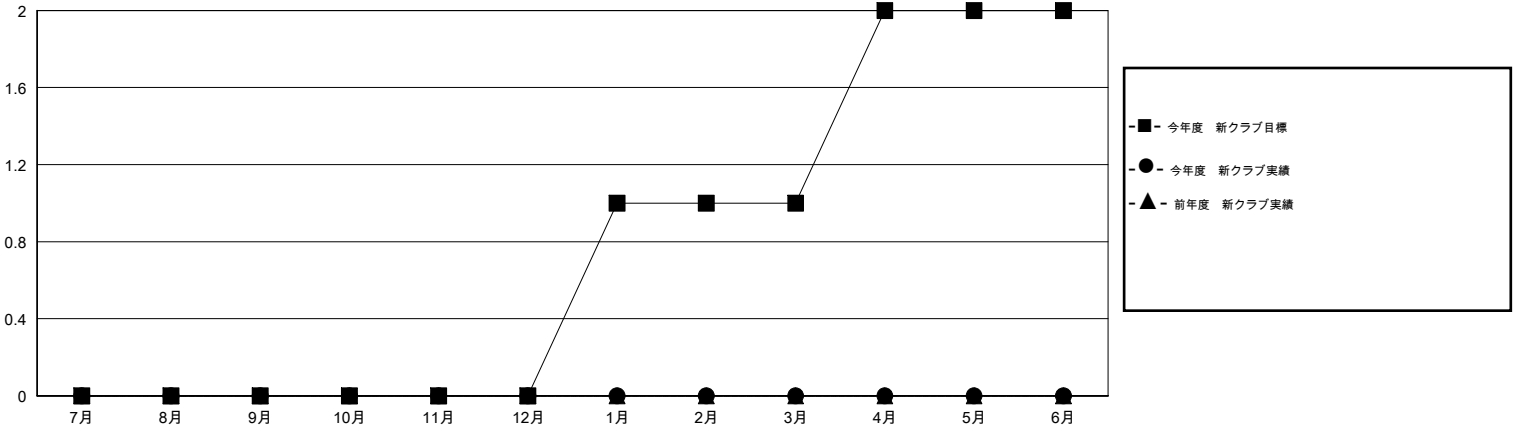

MONTHLY MEMBERSHIP PROGRESS REPORT

District 335 C

Results as of: 9/30/2016

GMT: Masayoshi Maruyama

地域 JAPAN

GMT会則地域 5-Jap

クラブ				
結果 : 2016-2017				
四半期	新クラブ目標	新クラブ	解散クラブ	純増 / 減
7月/8月/9月	0	0	4	-4
10月/11月/12月	0	0	0	0
1月/2月/3月	1	0	0	0
4月/5月/6月	1	0	0	0

名				
結果 : 2016-2017				
四半期	新会員目標	チャーターメン バー / 新会員	退会者	純増 / 減
7月/8月/9月	20	130	80	50
10月/11月/12月	140	0	0	0
1月/2月/3月	65	0	0	0
4月/5月/6月	-25	0	0	0

新クラブ目標及び実績累計

会員目標及び実績累計

解散クラブ: 4	61 CLUBS OF 119 一名以上の新会員を登録	男女別
退会者		男性 3,439 (83.82%) 女性 664 (16.18%)
物故会員 9	健康診断データはこちら	家族会員 755
クラブ解散 0		世帯主 358
その他 71		世帯主以外 397
合計 80		